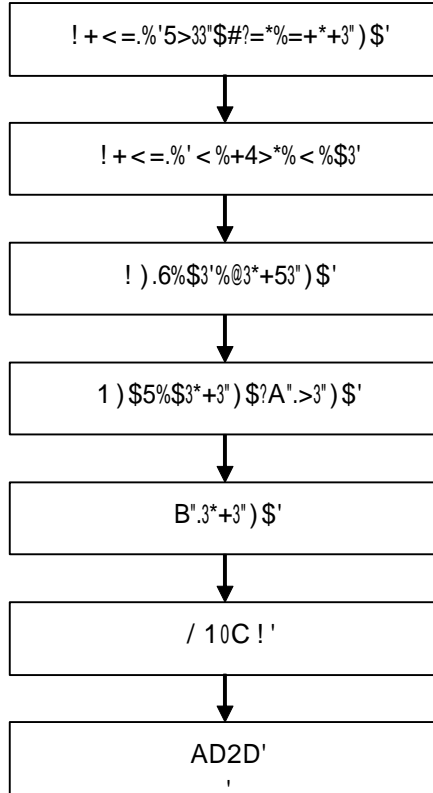

S S Job No. : SP21 020685 SH

Client Ref. Information : T 3P、T 92、T 92CR、T 92 R、T 92 2L、T 220A、T 220 、T 220A 、T 220C、T 220C 2L、T 251、T 252、

Test Report

Test Report

No. SHAEC2113847801

Date: 09 Jul 2021

Page 5 of 5