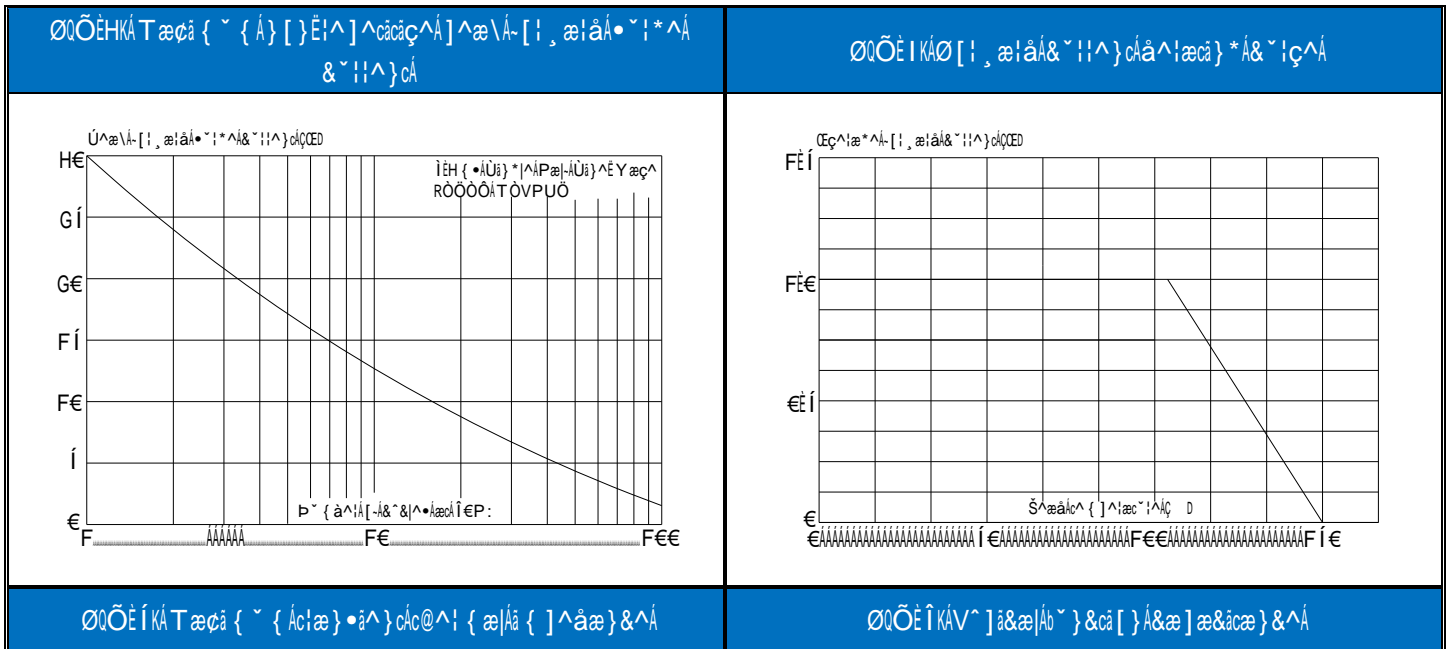

CHARACTERISTICS CURVE

€ "