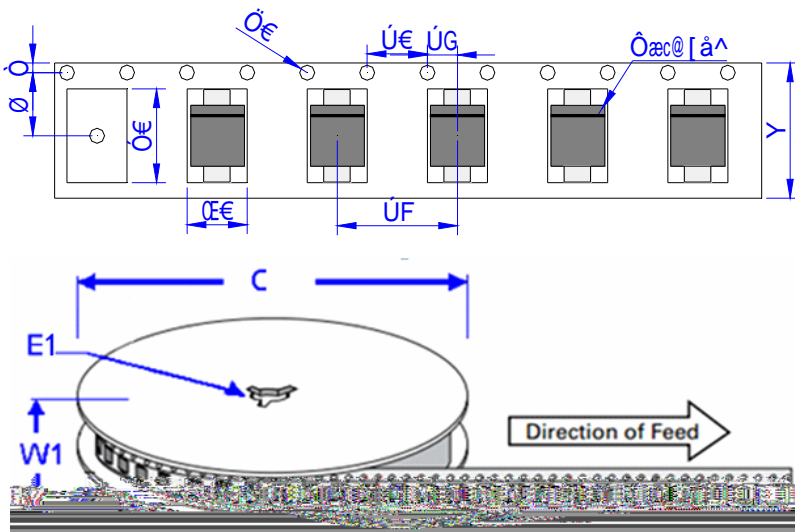

JSPI1200A

1A Schottky Barrier Rectifier

Rev.1.4

DESCRIPTION

Á Ú|æ•cä&Á]æ&\æ*^Á@æ•^Á}á^!, íac^!•Á|æà[!æc[!í^•Á-|æ { { æàâ|æc^Á Á
&|æ••â-â&æcä []ÁJ | XÉÉÁ Á
Á Ø [!Á•~!-æ&^Á { [~}c^áÁæ []|â&æcä []•Áâ}Á [!á^!Ác [Á []cä { á: ^Áà [æ!áÁ•]æ&^Á
Á Š^æáÁ-!^Áâ}Á& [{]|æ} &^Á, áç@ÁÒWÁÜ [PÙÁG€FFĐ Í ĐÒWÁáá!^&cäÇ^Á
Á W|c!æÁ [, Á- [! , æ!áÁÇ [|æ*^Áá! [] Á
Á Š [, Á [, ^!Á [••^•ÉÁ@á* @Á^~â&á^ } &^Á [] ^!æcä [] Á Á
Á Pá* @Á&~!!^} cÁ&æ] æàâ|æc^Áæ}áÁ•~!^Á&æ] æàâ|æc^Á
Á Š [, Áç@^! { æ!Á!^•á•cæ } &^Á] æ&\æ*^Á

MECHANICAL DATA

Á Ôæ•^ÁÁÜUÖEFGHØŠÁ { [!á^áÁ] |æ•cä&Á
Á V^! { á } æ!•KÁÜ [!á^!Á] |æc^áÉÁ• [!á^!æà!Á] ^!ÁRÉÜVÖÉ€€GÁ
Á Ú [!æ!æc : cGÃ æ á

Table with 4 columns: Parameter, Symbol, Value, and Unit. It lists various electrical and mechanical parameters for the Schottky Barrier Rectifier.

ELECTRICAL CHARACTERISTICS ÇÜæcä } *ÁæcÁGÍ Á æ { äâ^} cÁc^ [] ^!æc~!^Á~ } |^••Á [ç@^! , á•^Á•] ^&â-â^áÉĐ

Table with 6 columns: Parameter, Symbol, Min, Typ, Max, and Unit. It details the electrical characteristics such as forward current, reverse current, and power dissipation.

TAPE AND REEL SPECIFICATION-SOD-123FLÁ

Ü^·É	Öä { ^ } ·ä [] ·	
	T ä] ä { ^ c ^ ! ·	Q } & @ ^ ·
œÉ	FÉJ Í Á Á Á É È H	€ÉÉ Í Á Á Á É É F G
óÉ	HÉJ Í Á Á Á É È H	€ÉF Í Á Á Á É É F G
ô	F Í Í	Ì É É
öÉ	FÉ Í Á Á Á É É F	€É Í F Á Á Á É É É I
ò	FÉ Í Á Á Á É É G	€É É Í Á Á Á É É É Ì
òF	FHÉH Á Á Á É È H	€É Í G I Á Á Á É É F G
ø	HÉ Í É Á Á Á É É G	€É F H Í Á Á Á É É É Ì
úÉ	Í É É Á Á Á É É G	€É F Í Á Á Á É É É Ì
úF	Í É É Á Á Á É É G	€É F Í Á Á Á É É É Ì
úG	GÉ É Á Á Á É É G	€É É Í Á Á Á É É É Ì
Y	Ì É É Á Á Á É É G	€É H F Í Á Á Á É É É Ì
Y F	F F É Í Á Á Á F É É	€É Í Í H Á Á Á É É É H J