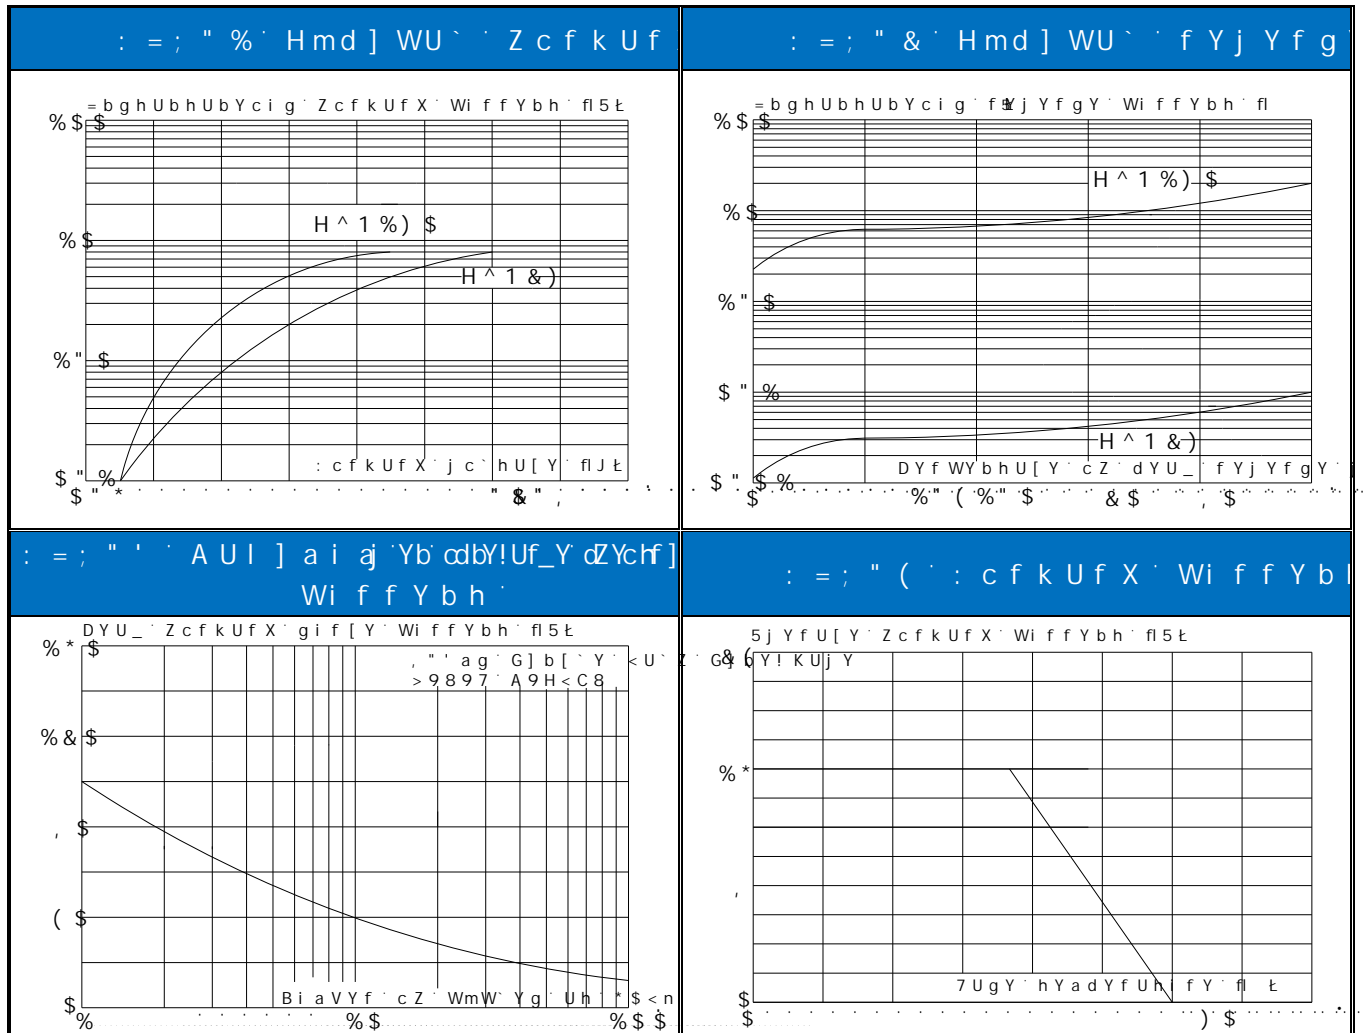

JEUR1606FPCT

PACKAGE MECHANICAL DATA

CHARACTERISTICS CURVE

JEUR1606FPCT