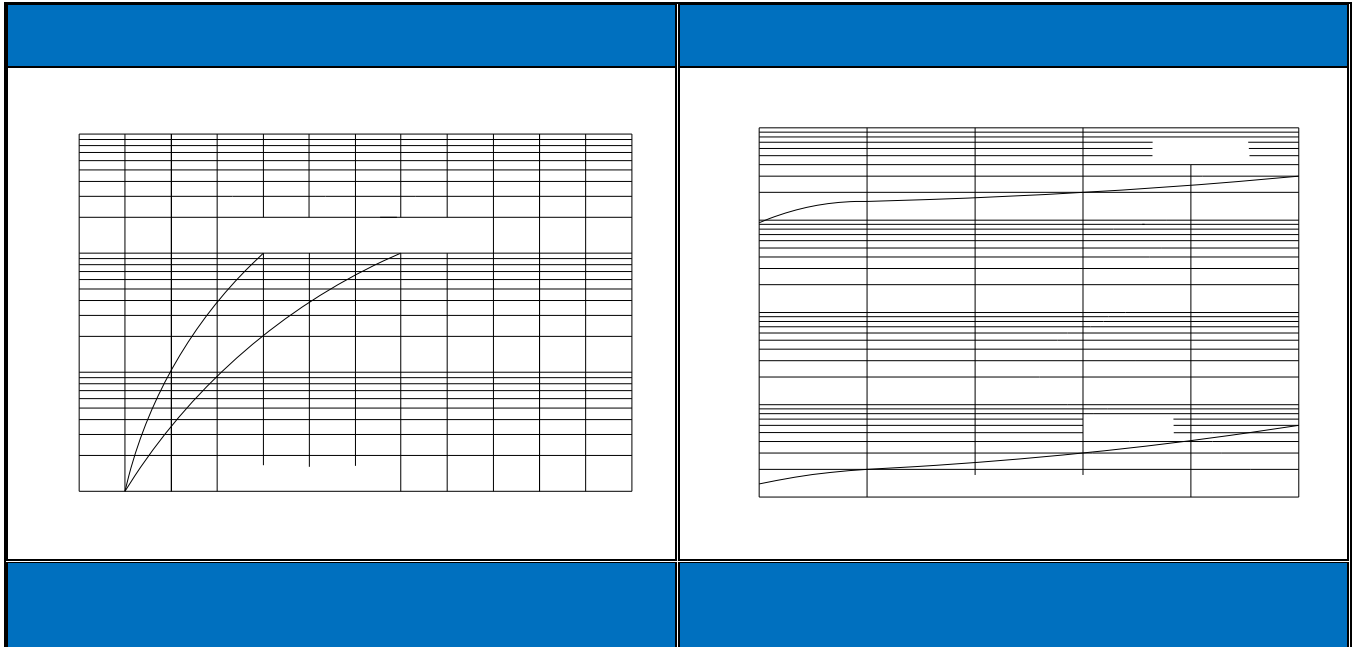

JEER2006ECT
EPI SUPERFAST RECOVERY RECTIFIER

Rev.1.7

DESCRIPTION

MECHANICAL DATA

ABSOLUTE MAXIMUM RATING

Parameter	Symbol	JEER2006ECT	Unit

ELECTRICAL CHARACTERISTICS

Parameter	Symbol	Min.	Typ.	Max.	Unit

ELECTRICAL CHARACTERISTICS

Parameter	Symbol	Min.
-----------	--------	------

PACKAGE MECHANICAL DATA

CHARACTERISTICS CURVE

JEER2006ECT