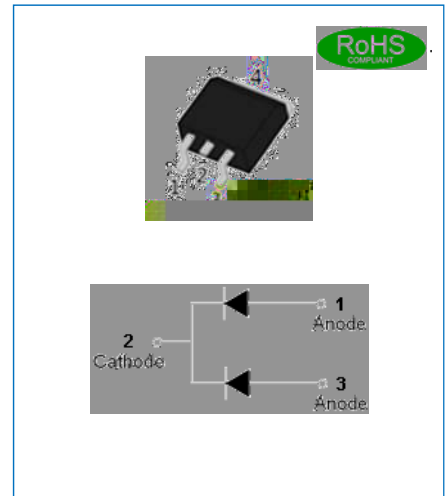

JEER2006ECT
EPI SUPERFAST RECOVERY RECTIFIER

Rev.1.7

DESCRIPTION

MECHANICAL DATA

ABSOLUTE MAXIMUM RATING

Parameter	Symbol	JEER2006ECT	Unit

ELECTRICAL CHARACTERISTICS

Parameter	Symbol	Min.	Typ.	Max.	Unit