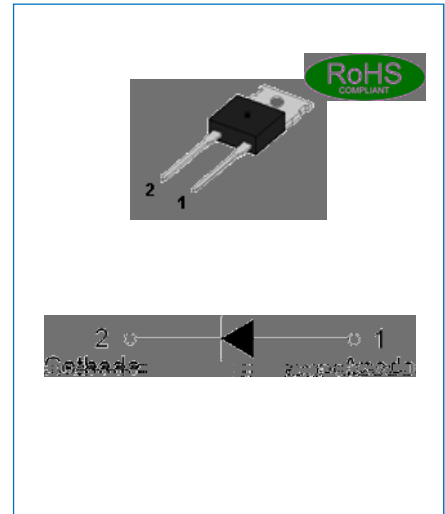

**JEER2006CL**  
**EPI SUPERFAST SOFT RECOVERY RECTIFIER**

Rev.1.1

**DESCRIPTION**

**MECHANICAL DATA**

**ABSOLUTE MAXIMUM RATING**

Parameter	Symbol	JEER2006CL	Unit

**ELECTRICAL CHARACTERISTICS**

Parameter	Symbol	Min.	Typ.	Max.	Unit

THERMAL RESISTANCES

PACKAGE MECHANICAL DATA

CHARACTERISTICS CURVE