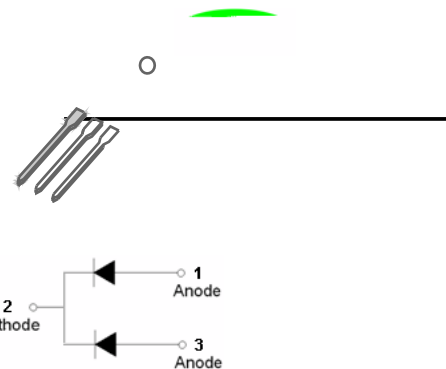

JEER2004CCT
EPI SUPERFAST RECOVERY RECTIFIER

Rev.1.2

DESCRIPTION

◇

◇

◇

◇

◇

MECHANICAL DATA

◇

◇

◇

ABSOLUTE MAXIMUM RATING

Parameter	Symbol	JEER2004CCT	Unit

ELECTRICAL CHARACTERISTICS

Parameter	Symbol	Min.	Typ.	Max.	Unit

THERMAL RESISTANCES

Symbol	Parameter	Min.

JEER2004CCT

CHARACTERITICS CURVE