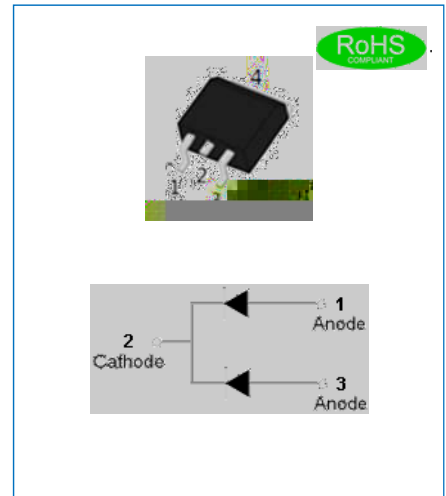

**JEER1006ECT**  
EPI SUPERFAST RECOVERY RECTIFIER

Rev.1.7

**DESCRIPTION**

**MECHANICAL DATA**

**ABSOLUTE MAXIMUM RATING**

Parameter	Symbol	JEER1006ECT	Unit

**ELECTRICAL CHARACTERISTICS**

Parameter	Symbol	Min.	Typ.	Max.	Unit

**THERMAL RESISTANCES**

Symbol	Parameter	Min.	Typ.	Max.	Unit