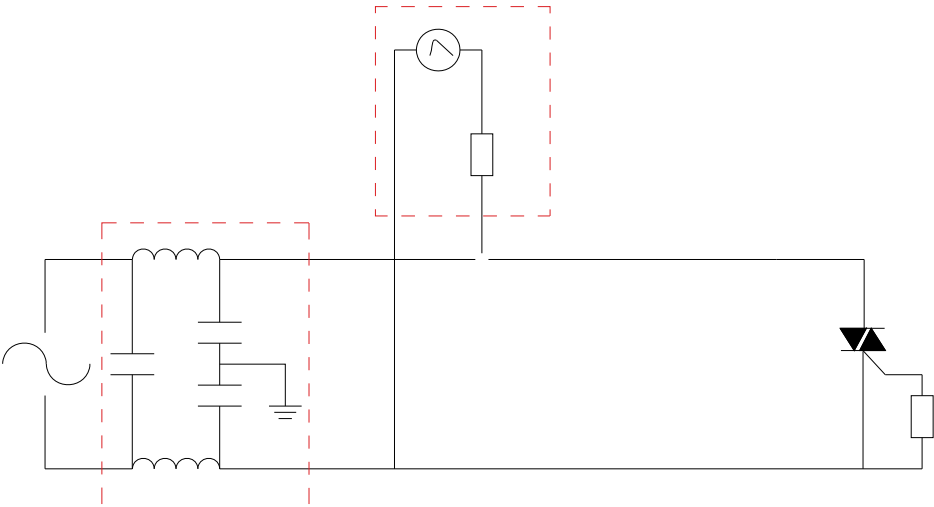

Parameter	Symbol	Value	Unit
0			
h			

XXX XXX

T2035H-8F

Ö

Order code	Voltage V_{DRM}/V_{RRM} (V)	IGT(mA)	Package	Base qty. (pcs)	Delivery mode
		- -			
T2035H-8F	800	35	TO-220F(Ins)	50	Tube

Document Revision History