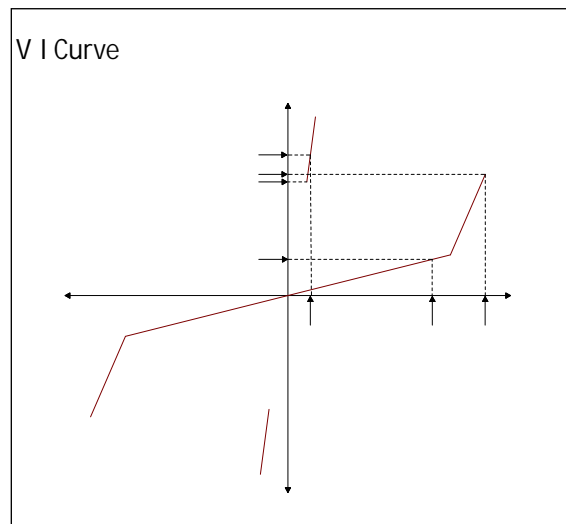

P0300AMBS TSS

Rev.3.1

DESCRIPTION:

FEATURES:

- ◇
- ◇
- ◇
- ◇
- ◇
- ◇
- ◇
- ◇

ABSOLUTE MAXIMUM RATINGS

Parameter	Symbol	Value	Unit

ELECTRICAL CHARACTERISTICS

Symbol	Parameter

MARKING