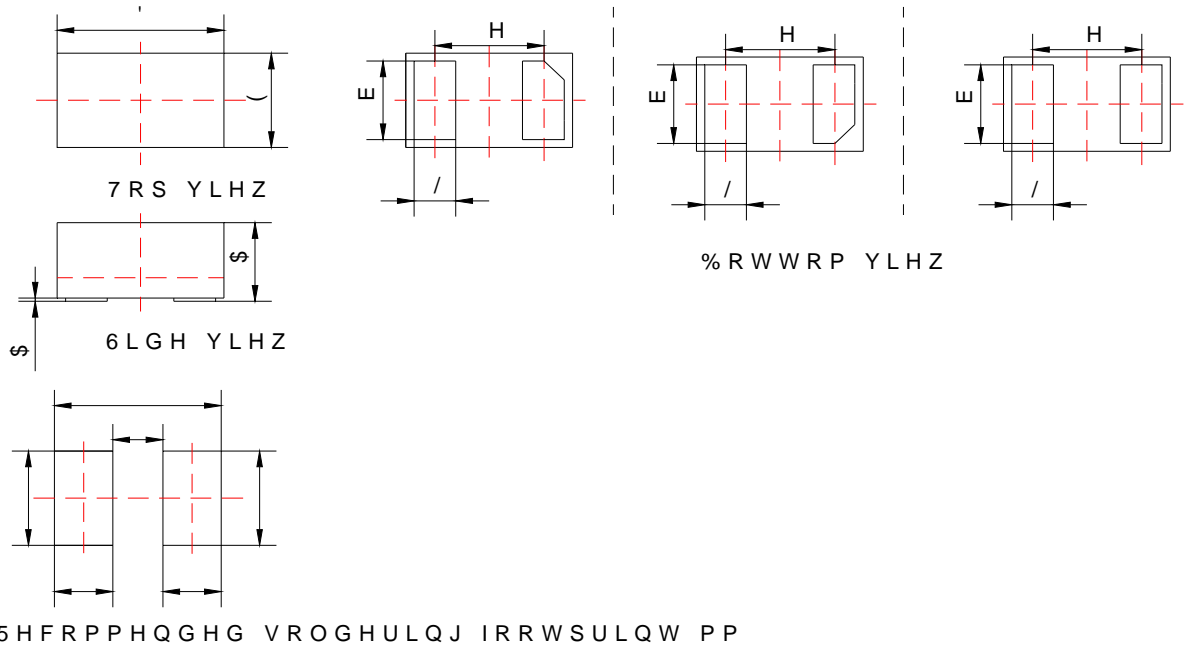

W < ' D , E / > d

6 \ PERØ	0LOOLPHWHUV				, QFKHV	
	0LQ	7 \ S	0D[	0LQ	7 \ S	0D[
$						
$						
E						
'						
H	% 6 &			% 6 &		
(						
/