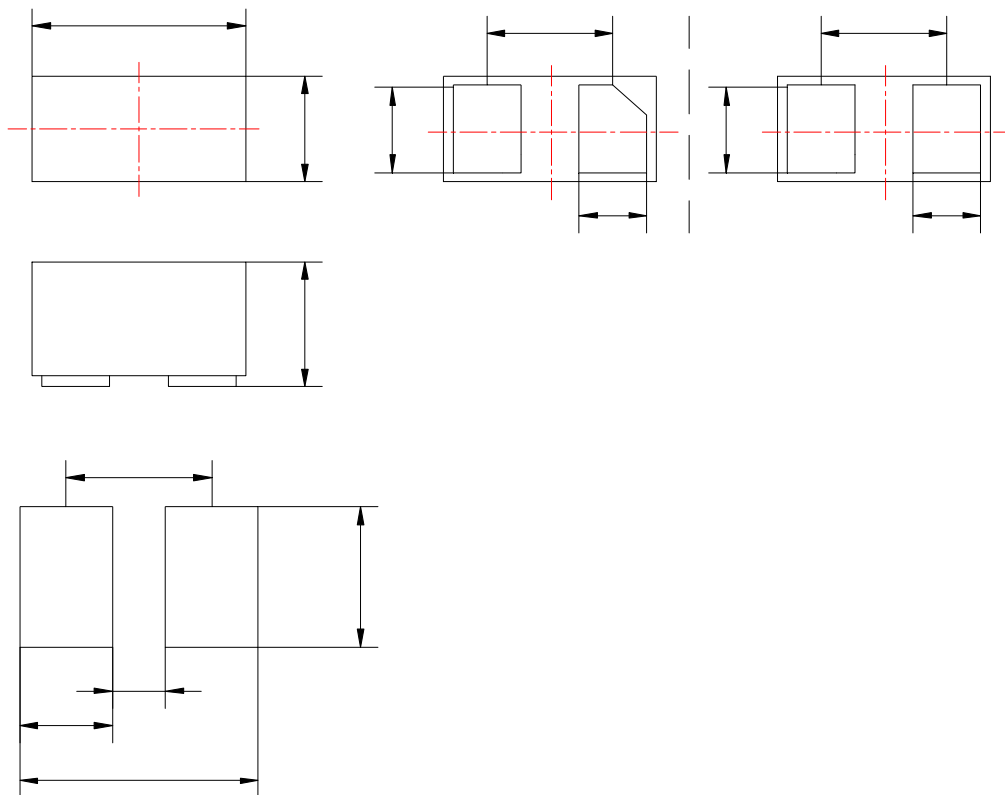

DFN0603 2L(Bottom view)

| Parameter | Symbol | Value | Unit |
|-----------|--------|-------|------|
| | μ | | |
| | | | |
| | | | |
| | | | |
| | | | |

| Symbol | Millimeters | | | Inches | | |
|--------|-------------|------|------|--------|------|------|
| | Min. | Typ. | Max. | Min. | Typ. | Max. |
| | | | | | | |
| | | | | | | |
| | | | | | | |
| | | | | | | |
| | | | | | | |
| | | | | | | |