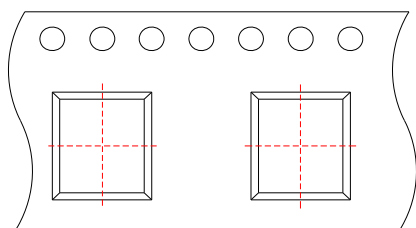

DFN0603 2L(Bottom view)

| Parameter | Symbol | Value | Unit |
|-----------|--------|-------|------|
| | μ | | |
| | | | |
| | | | |
| | | | |
| | | | |

| Symbol | Millimeters | | | Inches | | |
|--------|-------------|------|------|--------|------|------|
| | Min. | Typ. | Max. | Min. | Typ. | Max. |
| | | | | | | |
| | | | | | | |
| | | | | | | |
| | | | | | | |
| | | | | | | |
| | | | | | | |